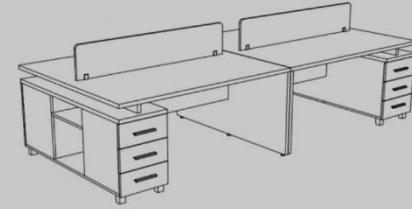

## ÇALIŞMA GRUPLARI

L:240cm W:142cm H:75cm

L:280cm W:142cm H:75cm

L:320cm W:142cm H:75cm

L:360cm W:142cm H:75cm

Safir Meşe

Turuncu