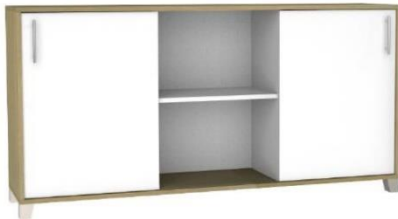

ÜRÜN ÖLÇÜLERİ

L:180cm W:153cm H:75cm

L:164cm W:40cm H:85cm

L:55cm W:45cm H:40cm

ÜRÜN RENKLERİ

Bartın Meşe

Beyaz

YÖNETİCİ

DOLAP

SEHPA