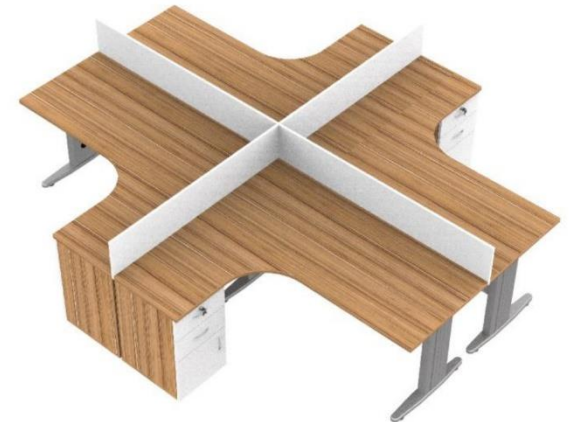

## ÇALIŞMA GRUPLARI

L:282cm W:282cm H:75cm

L:322cm W:282cm H:75cm

L:362cm W:282cm H:75cm

Belly

Beyaz

Gri Metal