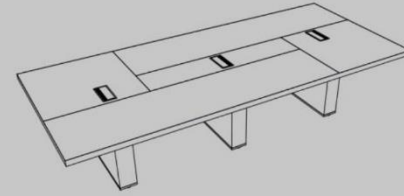

## TOPLANTI

L:260cm W:120cm H:75cm

L:320cm W:140cm H:75cm

L:380cm W:140cm H:75cm

L:440 cm W:150cm H:75cm

Sakramento

Beyaz

DENİZ