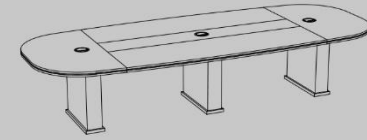

TOPLANTI

L:200cm W:100cm H:75cm

L:260cm W:110cm H:75cm

L:320cm W:120cm H:75cm

Safir Meşe

Antrasit