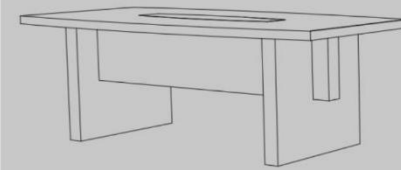

TOPLANTI

L:220cm W:90cm H:75cm

L:280cm W:100cm H:75cm

L:340cm W:110cm H:75cm

Floransa

Siyah

Siyah Deri