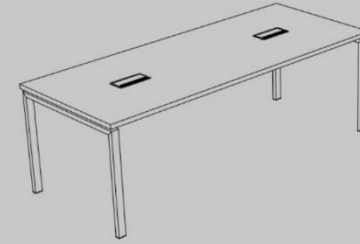

TOPLANTI

L:160cm W:80cm H:75cm

L:220cm W:90cm H:75cm

L:280cm W:100cm H:75cm

Beylerbeyi

Antrasit