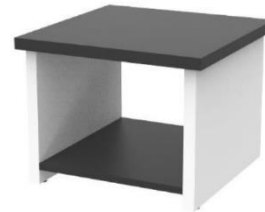

PERSONEL

DOLAP

SEHPA

ÜRÜN RENKLERİ

L:160cm W:80cm H:75cm

L:76cm W:40cm H:160cm

L:55cm W:45cm H:40cm

ÜRÜN RENKLERİ

Beyaz

Antrasit

Antrasit