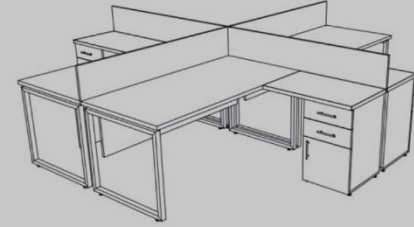

L:282cm W:302cm H:75cm

L:322cm W:302cm H:75cm

L:362cm W:302cm H:75cm