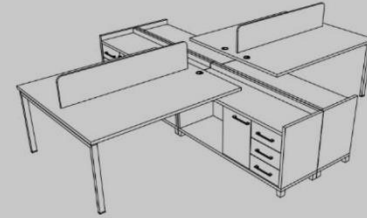

## ÇALIŞMA GRUPLARI

L:290cm W:300cm H:75cm

L:330cm W:300cm H:75cm

L:370cm W:300cm H:75cm

L:410cm W:300cm H:75cm

Sakramento

Antrasit

Antrasit