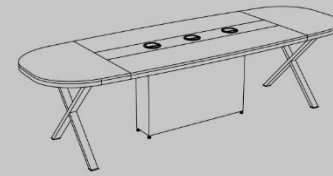

TOPLANTI

L:240cm W:100cm H:75cm

L:300cm W:110cm H:75cm

L:360cm W:120cm H:75cm

Frig

Gri

Gri