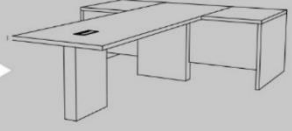

ÜRÜN ÖLÇÜLERİ

L:220cm W:300cm H:75cm