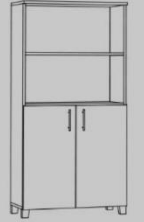

## ÜRÜN RENKLERİ

L:160cm W:80cm H:75cm

L:76cm W:40cm H:160cm

L:55cm W:45cm H:40cm