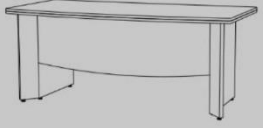

# AÇELYA

ÜRÜN ÖLÇÜLERİ

L:180cm W:90cm H:75cm

L:80cm W:50cm H:75 cm

L:152cm W:40cm H:120cm

L:60cm W:45cm H:40cm

ÜRÜN RENKLERİ

Zebrano