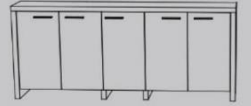

TUNA

ÜRÜN ÖLÇÜLERİ

L:220cm W:100cm H:75cm

L:90cm W:60cm H:75 cm

L:230cm W:40cm H:95cm

L:90cm W:60cm H:40cm

ÜRÜN RENKLERİ

Alinda