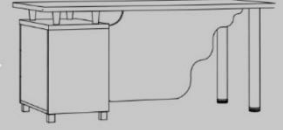

## ÜRÜN RENKLERİ

L:160cm W:80cm H:75cm

L:76cm W:40cm H:160cm

L:55cm W:45cm H:40cm