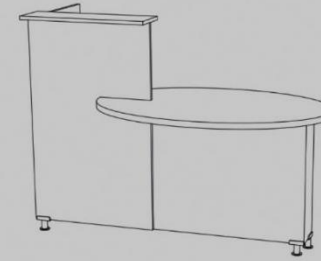

▶ L:200cm W:60cm H:110cm

▶ L:220cm W:60cm H:110cm

 Safir Meşe ▶

 Beyaz ▶

ELİPS

BANKO

L:160cm W:80cm H:118cm

Marbella Kiraz