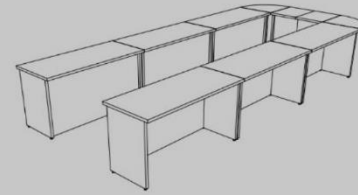

TOPLANTI

L:340cm W:210cm H:75cm

L:480cm W:210cm H:75cm

L:620cm W:210cm H:75cm

L:760cm W:210cm H:75cm

Safir Meşe

Antrasit