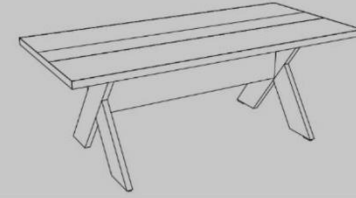

TOPLANTI

L:160cm W:80cm H:75cm

L:200cm W:90cm H:75cm

L:260cm W:100cm H:75cm

L:320 cm W:120cm H:75cm

Lyon
Cevizi

Antrasit