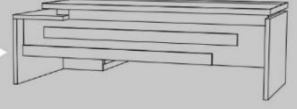

L:230cm W:180cm H:75cm

L:200cm W:40cm H:120cm

L:70cm W:50cm H:40cm

ÜRÜN RENKLERİ

Marbella Kiraz

Beyaz

VIP

▶ MASA