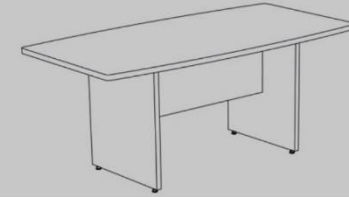

TOPLANTI

L:160cm W:80cm H:75cm

L:180cm W:90cm H:75cm

L:200cm W:90cm H:75cm

L:220cm W:100cm H:75cm

Antik Light

Beyaz