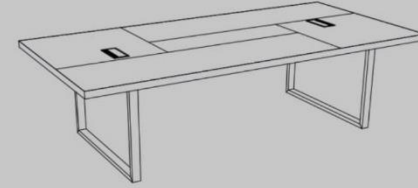

TOPLANTI

L:220cm W:90cm H:75cm

L:280cm W:100cm H:75cm

L:340cm W:120cm H:75cm

Selanik

Beyaz

Beyaz