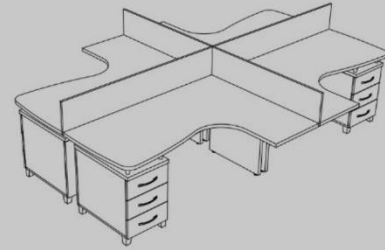

## ÇALIŞMA GRUPLARI

L:322cm W:242cm H:75cm

Marbella  
Kiraz

Beyaz

BETA