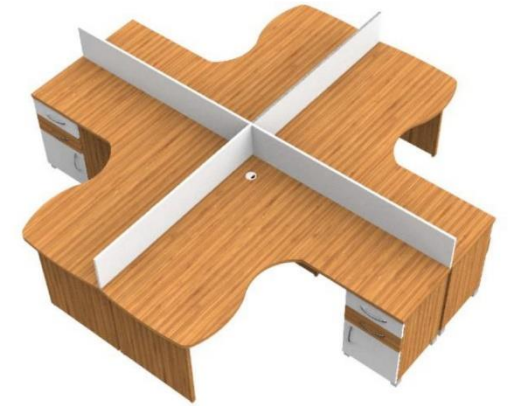

## ÇALIŞMA GRUPLARI

L:282cm W:242cm H:75cm

Bambu

Beyaz