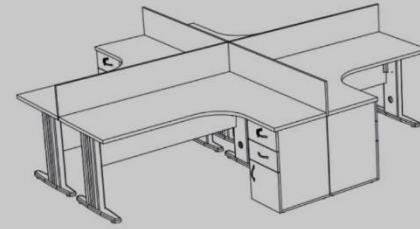

## ÇALIŞMA GRUPLARI

L:282cm W:282cm H:75cm

L:322cm W:282cm H:75cm

L:362cm W:282cm H:75cm

Belly

Beyaz

Gri Metal