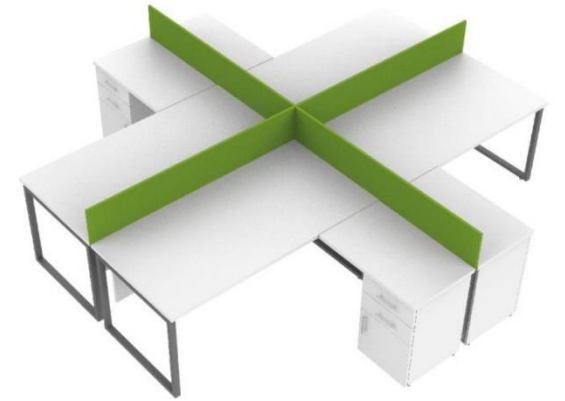

L:282cm W:302cm H:75cm

L:322cm W:302cm H:75cm

L:362cm W:302cm H:75cm