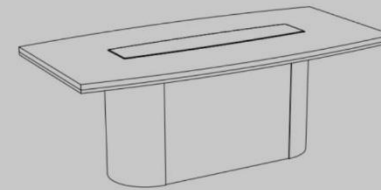

## TOPLANTI

L:200cm W:100cm H:75cm

L:260cm W:110cm H:75cm

L:320cm W:120cm H:75cm

Siena

Siyah

Siyah Deri