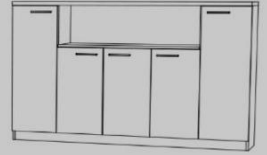

L:230cm W:180cm H:75cm

L:200cm W:40cm H:120cm

L:70cm W:50cm H:40cm

ÜRÜN RENKLERİ

Marbella Kiraz

Beyaz

VIP

▶ MASA