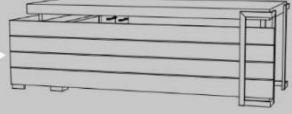

ETAJER

DOLAP

SEHPA

NERO

ÜRÜN ÖLÇÜLERİ

L:224cm W:175cm H:75cm

L:200cm W:40cm H:115cm

L:80cm W:60cm H:40cm