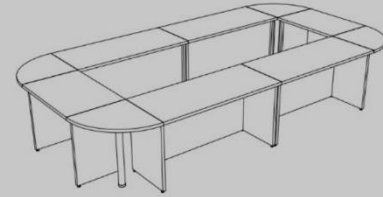

TOPLANTI

L:400cm W:210cm H:75cm

L:540cm W:210cm H:75cm

L:680cm W:210cm H:75cm

L:820cm W:210cm H:75cm

Roma

Beyaz