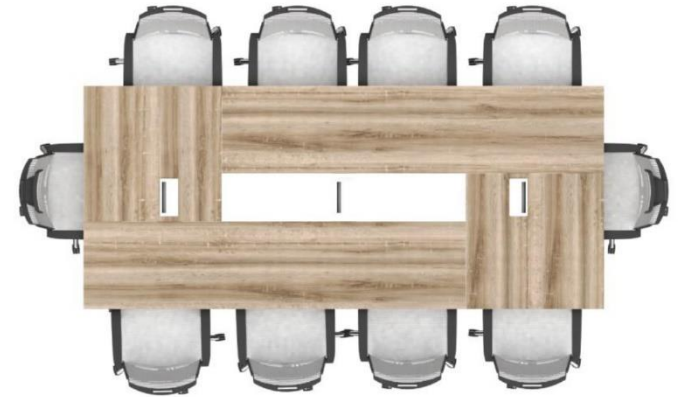

## TOPLANTI

L:260cm W:120cm H:75cm

L:320cm W:140cm H:75cm

L:380cm W:140cm H:75cm

L:440 cm W:150cm H:75cm

Sakramento

Beyaz

DENİZ