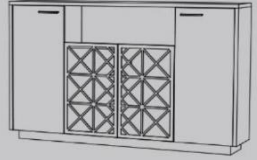

# MIMOZA

ÜRÜN ÖLÇÜLERİ

L:230cm W:90cm H:75cm

L:200cm W:40cm H:120cm

L:70cm W:50cm H:40cm

ÜRÜN RENKLERİ

Sümela

Siyah